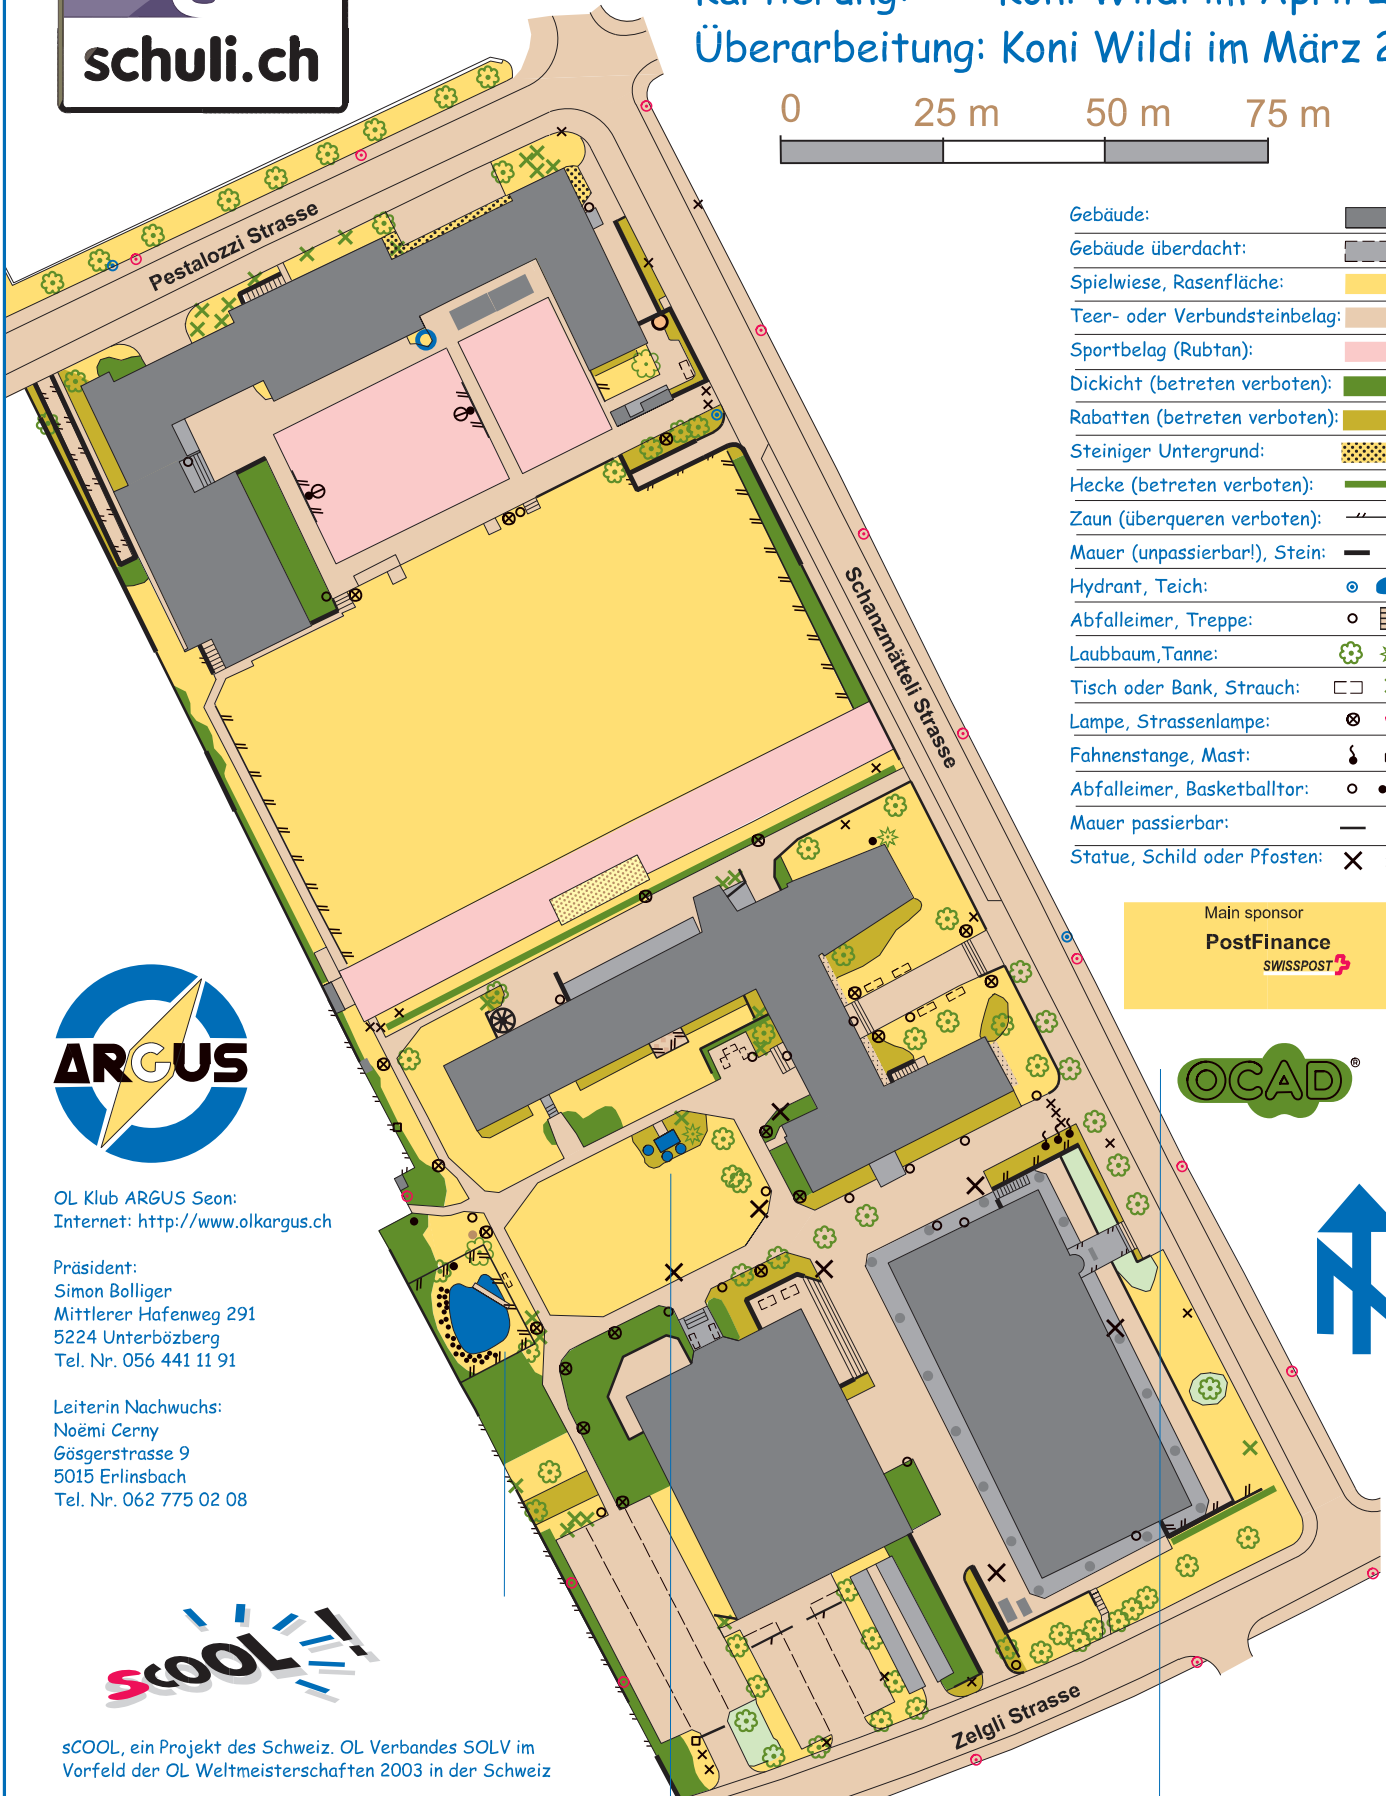

Schulhaus OL Karte "Zelgli", Aarau

Massstab 1:1'150

Kartierung: Koni Wildi im April 2010

Überarbeitung: Koni Wildi im März 2012

Gebäude:	
Gebäude überdacht:	
Spielwiese, Rasenfläche:	
Teer- oder Verbundsteinbelag:	
Sportbelag (Rubtan):	
Dickicht (betreten verboten):	
Rabatten (betreten verboten):	
Steiniger Untergrund:	
Hecke (betreten verboten):	
Zaun (überqueren verboten):	
Mauer (unpassierbar!), Stein:	
Hydrant, Teich:	
Abfalleimer, Treppe:	
Laubbaum, Tanne:	
Tisch oder Bank, Strauch:	
Lampe, Strassenlampe:	
Fahnenstange, Mast:	
Abfalleimer, Basketballtor:	
Mauer passierbar:	
Statue, Schild oder Pfosten:	